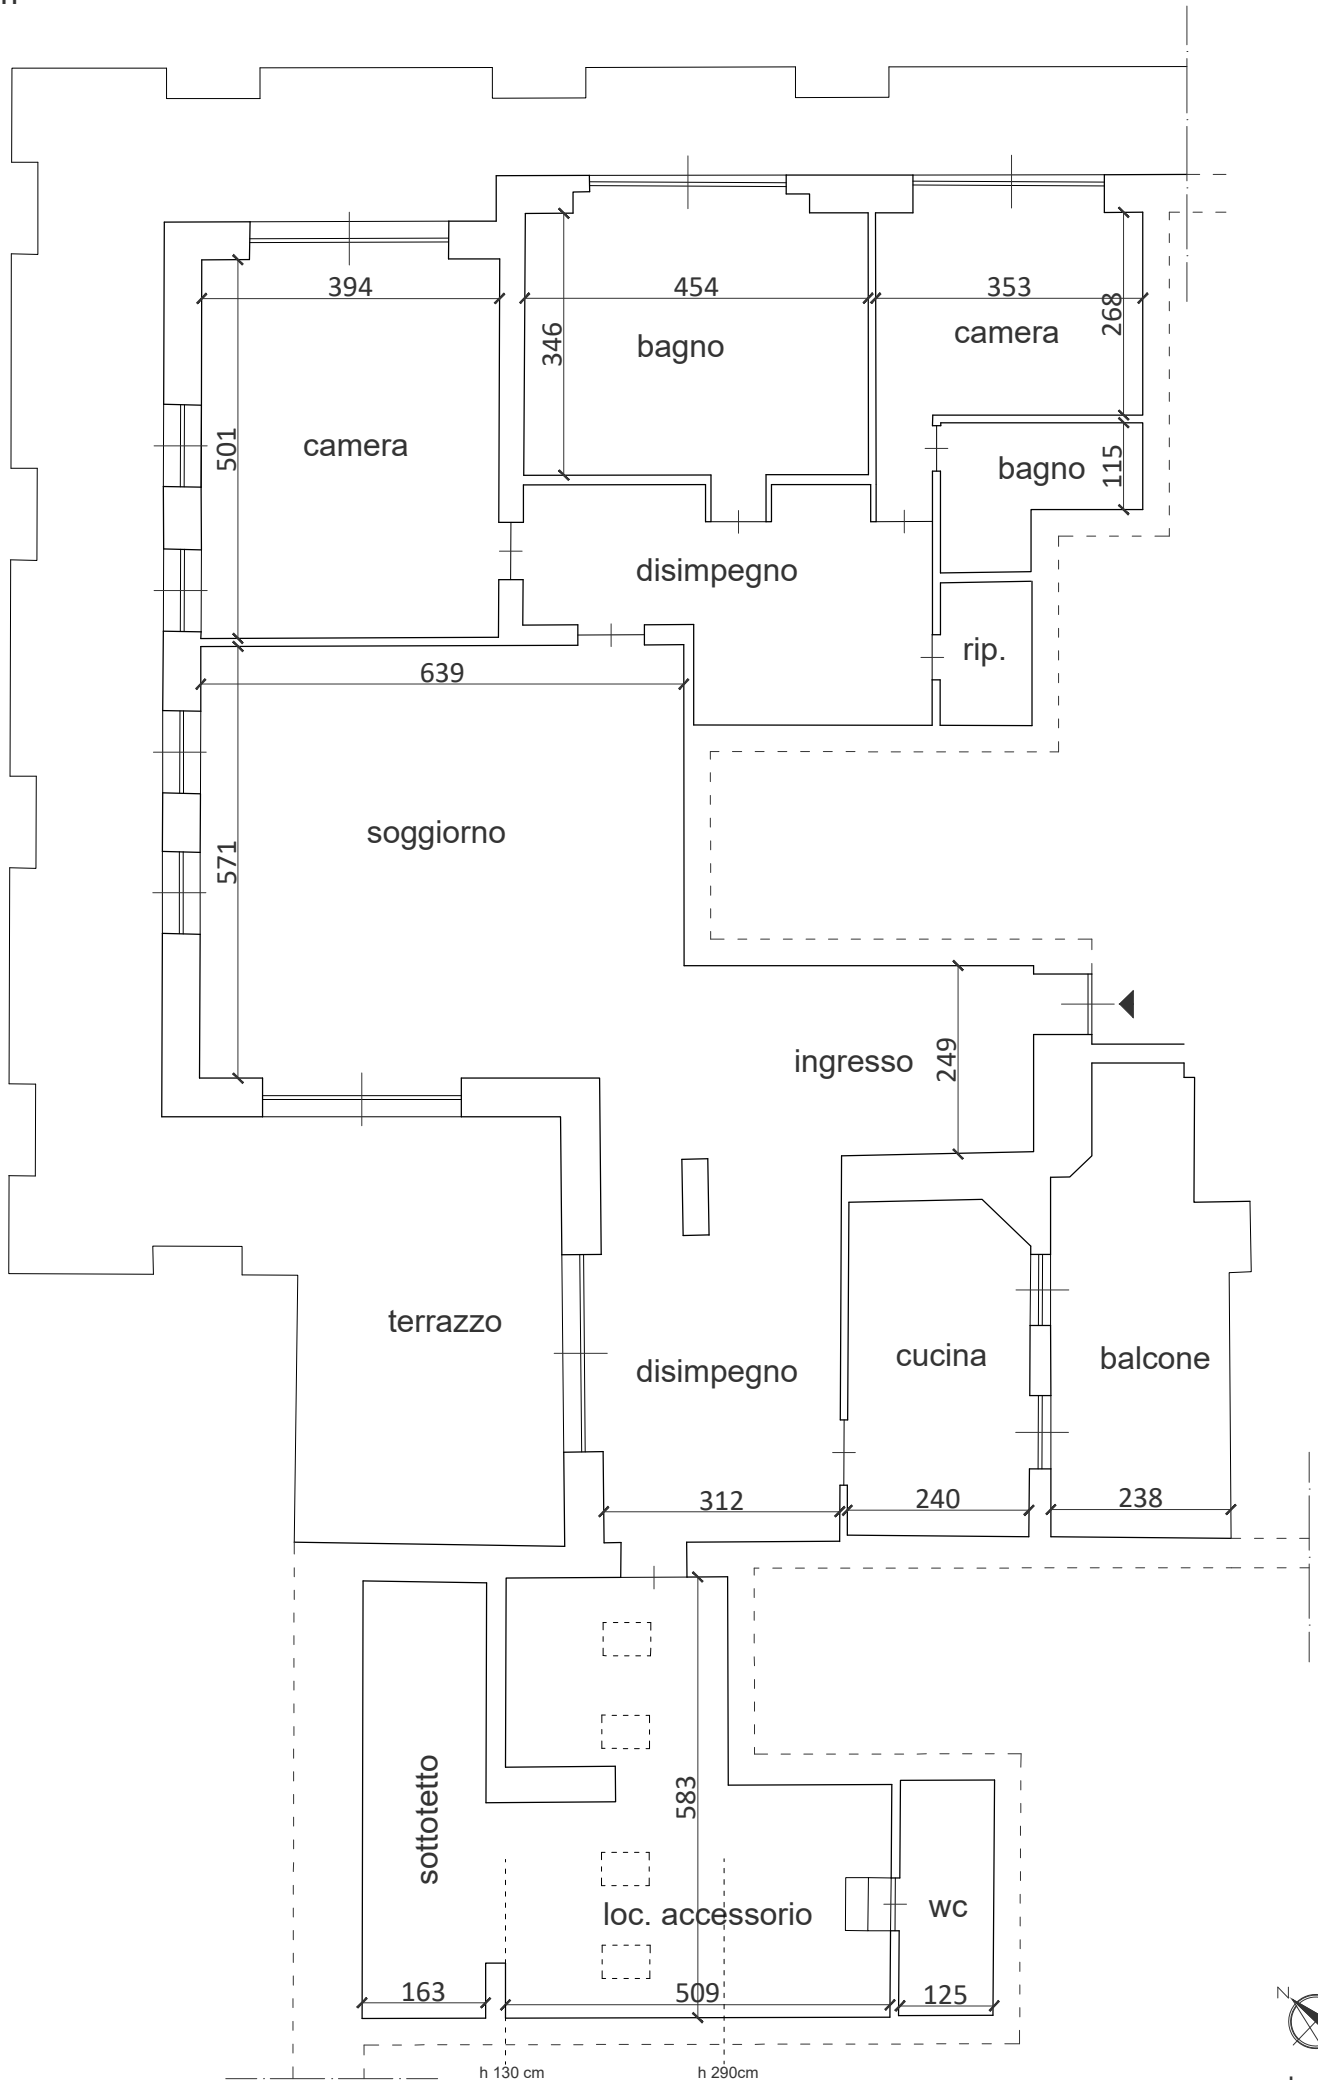

CORSO DUCA DEGLI ABRUZZI 15, TORINO

Piano ottavo
h 290 cm

scala 1:100