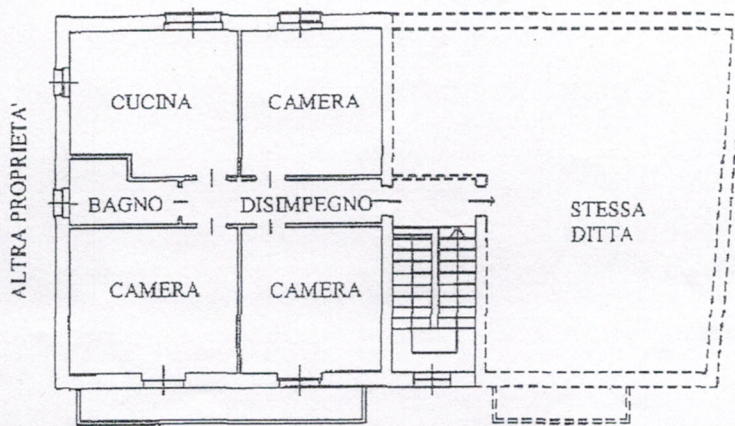

Identificativi Catastali:

Sezione:

Foglio: 30

Particella: 242

Subalterno: 8

Compilata da:
Calabrese Antonello

Iscritto all'albo:
Geometri

Prov. Torino

N. 7439

Scheda n. 1

Scala 1:200

PIANTA PIANO PRIMO
Hm.: mt. 3.00

VIA TRIESTE

CORTILE

PIANTA PIANO INTERRATO
Hm.: mt. 2.10

Antonello Calabrese